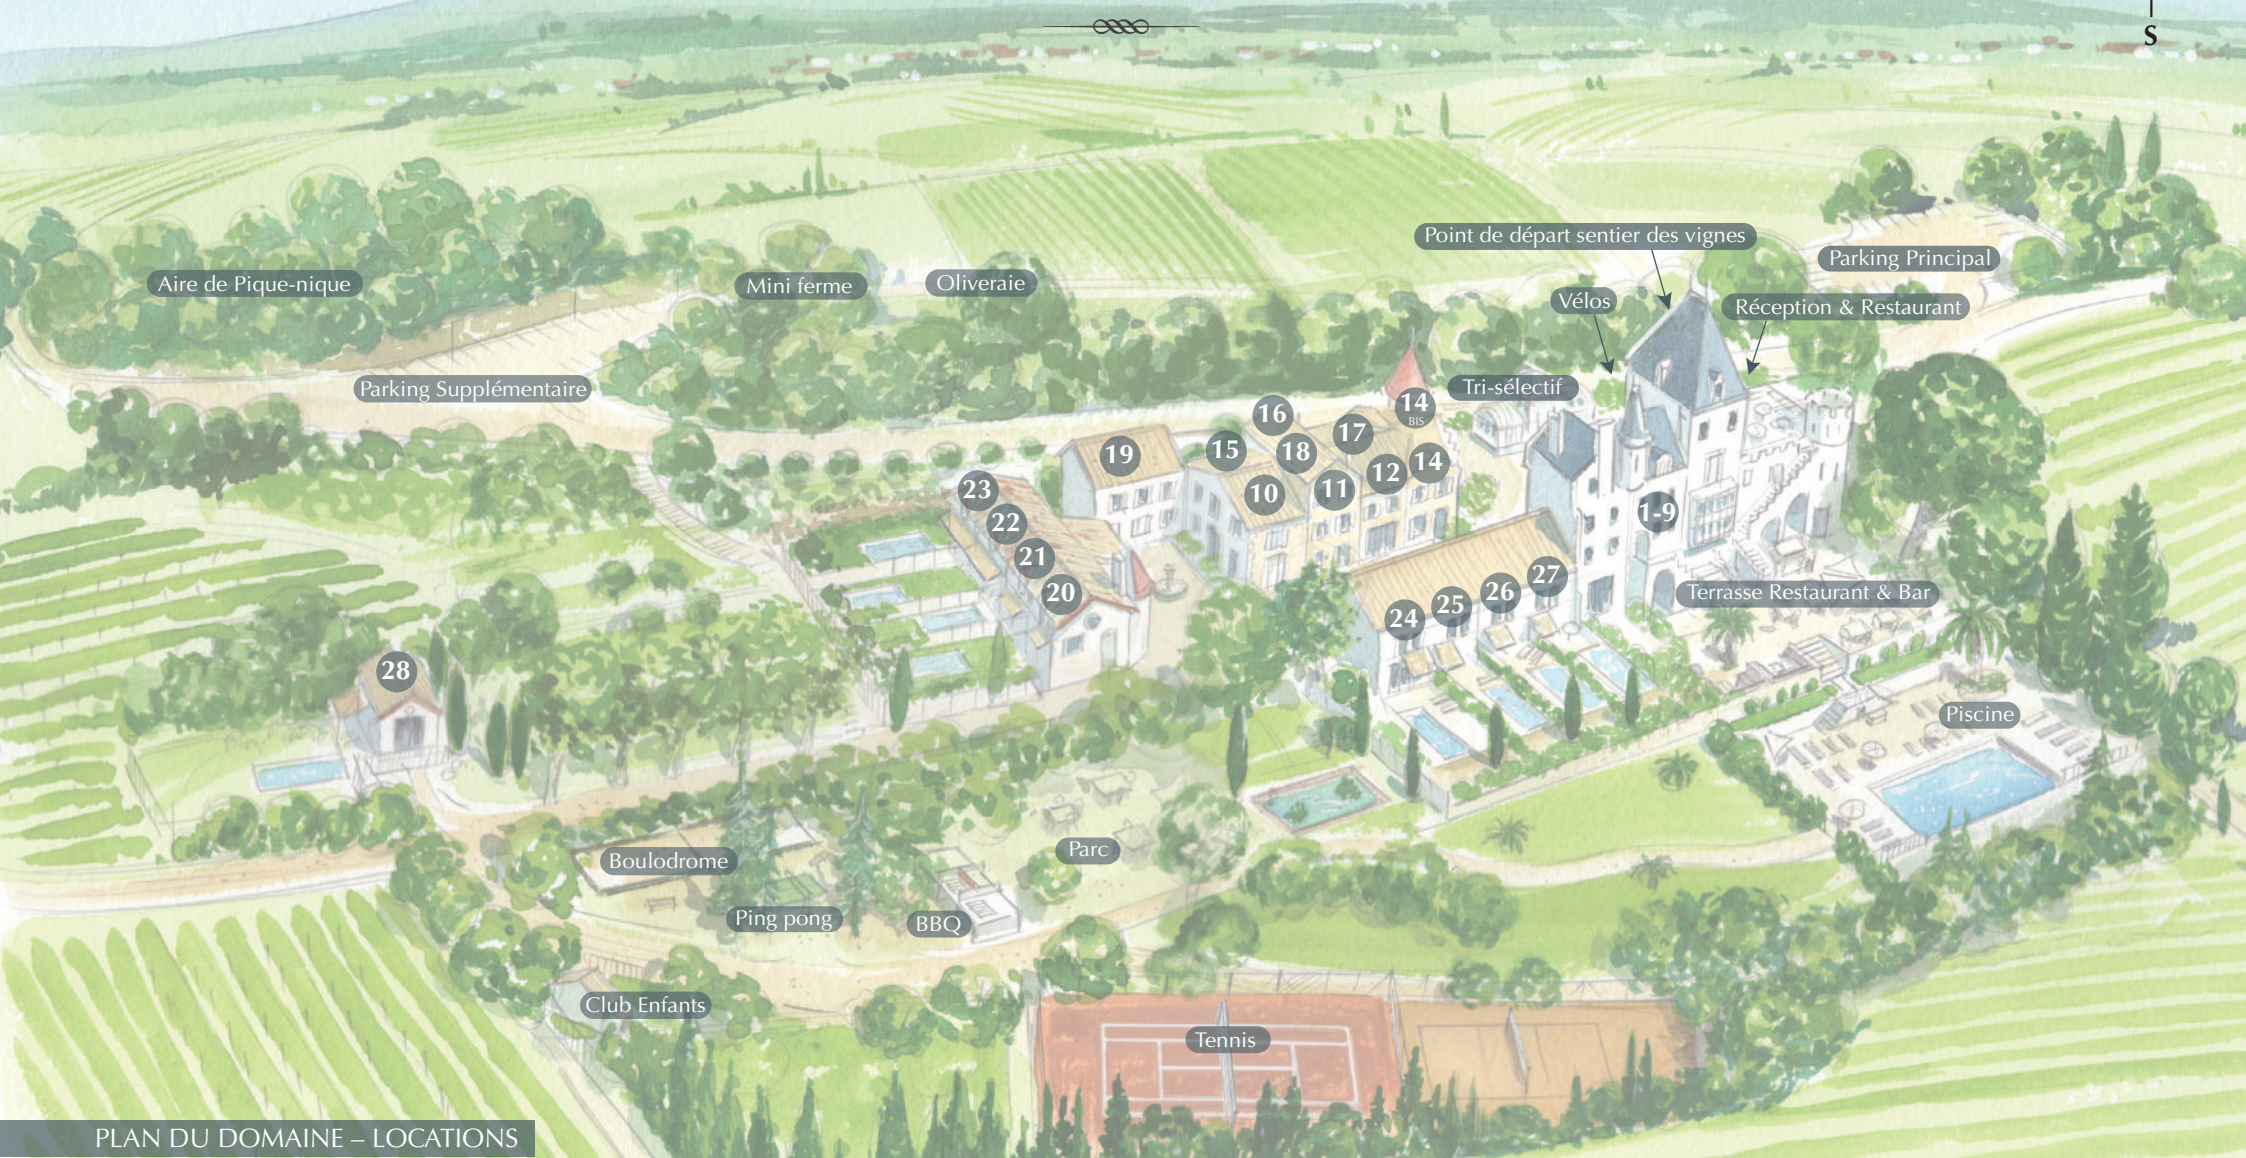

CHÂTEAU LES CARRASSES

PLAN DU DOMAINE – LOCATIONS

1 CHAMBRE

Chambre Château : 2b
Studios : 2a | 2c | 5 | 6
La Mansarde : 9

1 CHAMBRE & TERRASSE

Studios avec terrasse / balcon : 4 | 7

2 CHAMBRES

Le Grand Salon : 1
Le Parc Bellevue : 3
Les Combles : 8

2 CHAMBRES & JARDIN

Les Ateliers : 11 | 12
Les Maisons des Vendangeurs
15 | 16 | 17 | 18

2 CHAMBRES & PISCINE

La Grange : 21
L'Oliveraie : 23
La Maison du Jardinier : 28
3 CHAMBRES & JARDIN
L'Ecurie : 10
La Maison du Régisseur : 14

3 CHAMBRES & PISCINE

La Maison du Vigneron : 14Bis
Les Forges : 20 | 22
Les Maisons de la Cave
24 | 25 | 26 | 27

3 CHAMBRES, JACUZZI & JARDIN

La Maison du
Maréchal-Ferrant : 19